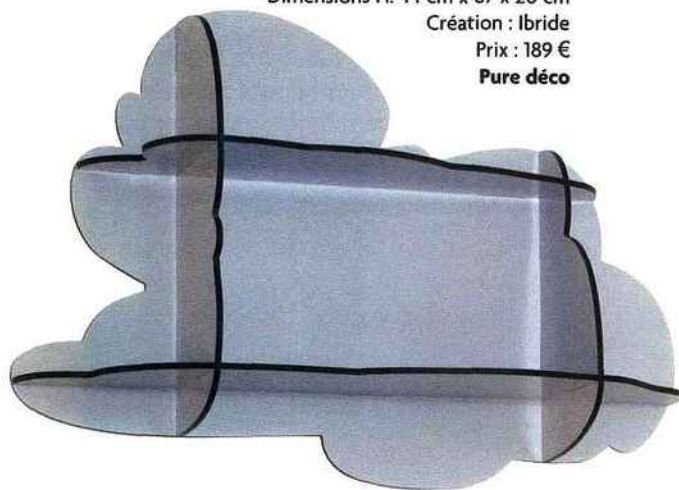

— Shopping *déco et utilitaires argentés*

▼ **Etagère nuage Cirrus**
Etagère en forme d'un petit nuage
Stratifié massif blanc
Dimensions H. 44 cm x 67 x 20 cm
Création : Ibride
Prix : 189 €
Pure déco

▲ **Coupe de fruits Ondea**
Magnifique coupe de fruits en inox,
à la fois design et fonctionnelle
P. 420 x H. 70 mm
Designer : Nicolai Fuhrmann
Prix : 83,95 €
Coliseum® shop

L'esprit déco métal-argent

Le design tendance s'invite dans chaque pièce

◀ **Valet en fer forgé**
Couleur gris et cuivré
Hauteur 180 cm
Prix : 255 €
Comin'Design

◀ **Le range-revues design**
Prix : 133,60 €
Rosendhal