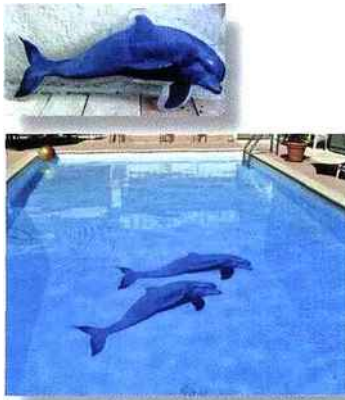

Decoration de sa piscine
OLIVER ROBERT et sa fille **Kim**, se sont récemment installes en entreprise familiale dans le Sud de la France. Un nouveau systeme de decor imprime en numerique dans du plexiglas qui se pose au fond de toutes les piscines quel que soit le revêtement. Plus besoin de vider la piscine grâce au decor qui se pose au fond. Les bords sont etudies pour permettent au robot nettoyeur de faire son ouvrage. Les dessins de plus petites tailles se déplacent de quelques centimetres par jour. Travail sur commande avec la possibilite de personnalisation.